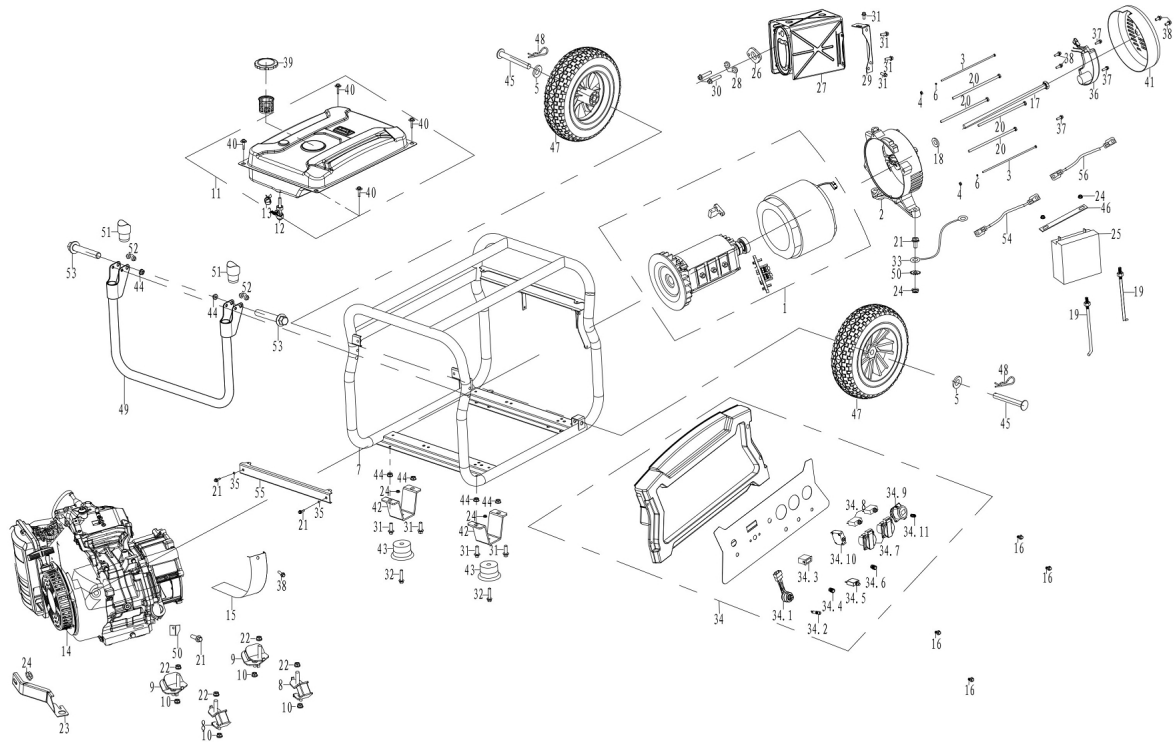

img= - 056390

Cod BM	Rif	Qta	Descrizione	Cod BM	Rif	Qta	Descrizione
056641	1	1	STATORE CPL. DG9250	038258	2	1	SUPPORTO STATORE DG6500T
056642	7	1	TELAIO DG9250	056643	8	2	ANTIVIBRANTE ANTERIORE DG9250
056644	9	2	ANTIVIBRANTE POSTERIORE DG9250	056645	11	1	SERBATOIO CPL. DG9250
038186	12	1	RUBINETTO BENZINA DG3000T DG3000TB	056646	19	2	ASTA FISS. BATTERIA DG9250
038264	23	1	SUPPORTO FILTRO ARIA DG6500T	056647	25	1	BATTERIA DG9250
038267	26	1	GUARNIZIONE MARMITTA DG6500T	056648	27	1	MARMITTA DG9250
038269	29	1	SUPPORTO MARMITTA DG6500T	038207	33	1	CAVO TERRA DG3000T DG3000TB
056649	34	1	PANNELLO CONTROLLO CPL. DG9250	056651	34.1	1	INTERRUTTORE ACCENSIONE DG9250
056652	34.2	1	LUCE ALLERTA OLIO DG9250	056653	34.3	1	DISPLAY ACCUMULATORE DG9250
056654	34.5	1	PROTEZIONE TERMICA PANNELLO DG9250	056655	34.8	2	PROTEZIONE TERMICA PRESE DG9250
056656	34.10	1	INTERRUTTORE PANNELLO DG9250	038273	36	1	REGOLATORE AUTOMATICO VOLTAGGIO DG6500T
056657	39	1	TAPPO SERBATOIO DG9250	047167	41	1	COPERCHIO GENERATORE DG5000T
038201	42	2	PIEDE TELAIIO DG3000T	038202	43	2	ANTIVIBRANTE PIEDE TELAIIO DG3000T
056658	46	1	PIASTRA FISS. BATTERIA DG9250	038277	47	2	RUOTA MOTOGEN. DG6500T
038278	49	1	MANIGLIA DG6500T	038271	51	2	ANTIVIBRANTE MANIGLIA DG6500T
056659	54	1	CAVO BATTERIA POSITIVO DG9250	038266	55	1	STAFFA SUPPORTO SERBATOIO DG6500T
056661	56	1	CAVO BATTERIA POSITIVO DG9250				

* gli articoli con "" sono componenti dell'articolo precedente - alcune componenti non sono in vendita. - © Brumar s.r.l 2020

BRUMAR s.r.l a Socio Unico • sede legale Loc. Valgera, 110/B ASTI • sede **S.A.T.** V. Colombo 6 14100 ASTI

Ph. +390141232902 • Fax +390141275856 • service@brumargp.it • www.brumargp.it