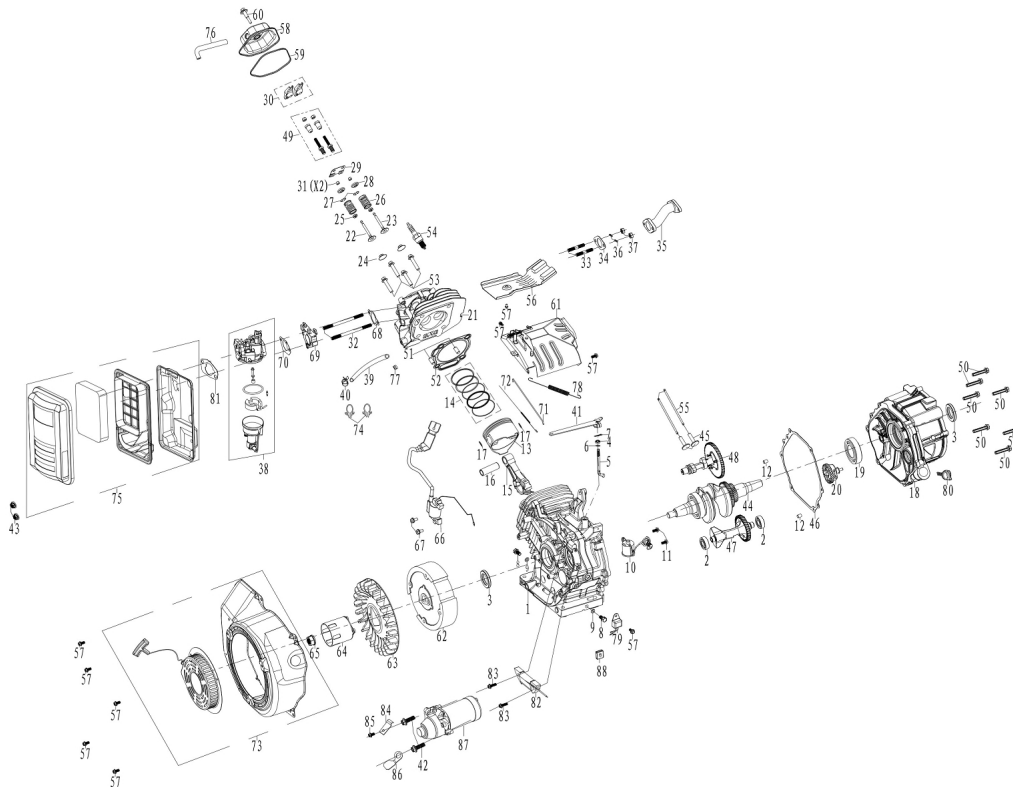

056380 - MOTORE DUCAR DG9250

img= - 056380

Cod BM	Rif	Qta	Descrizione	Cod BM	Rif	Qta	Descrizione
056615	3	2	PARAOLIO DG9250	038209	8	2	VITE SCARICO OLIO DG6500T
038211	9	2	RONDELLA SCARICO OLIO DG6500T	038212	10	1	PRESSOSTATO OLIO DG 6500T
056616	13+14+16+17	1	PISTONE CPL. DG9250	038216	15	1	BIELLA DG6500T
056619	22	1	VALVOLA ASPIRAZIONE DG9250	056621	23	1	VALVOLA SCARICO DG9250
056622	25	2	PARAOLIO VALVOLE DG9250	056623	26	2	MOLLA VALVOLE DG9250
056624	28	2	TAPPO MOLLA VALVOLE DG9250	056625	29	1	PIASTRA SUPPORTO VALVOLE DG9250
038227	30	2	BILANCIERE VALVOLA DG6500T	038228	34	1	GUARNIZIONE COLLETTORE MARMITTA DG6500T
038229	35	1	COLLETTORE MARMITTA DG6500T	056626	38	1	CARBURATORE DG9250
047144	39	1	TUBO BENZINA DG5000T	056627	44	1	ALBERO MOTORE DG9250
038233	46	1	GUARNIZIONE BASAMENTO DG6500T	056628	48	1	ALBERO A CAMME DG9250
052328	49	2	PRIGIONIERO VALVOLA DUCAR DG3000T	038234	52	1	GUARNIZIONE TESTA DG6500T
047148	58	1	COPERCHIO VALVOLE DG5000T	038237	59	1	GUARNIZIONE COPER. VALVOLE DG6500T
056629	62	1	VOLANO MAGNETICO DG9250	038239	63	1	VENTOLA VOLANO DG6500T
038241	64	1	TRASCINATORE DG6500T	056631	66	1	BOBINA ELETTRONICA DG9250
038243	68	1	GUARNIZIONE FLANGIA TERMICA DG6500T	038244	69	1	FLANGIA TERMICA DG6500T
038246	70	1	GUARNIZIONE CARBURATORE DG6500T	038247	71	1	ASTA REGOLATORE GIRI DG6500T
038248	72	1	MOLLA RITORNO ACC. DG6500T	056632	73	1	AVVIAMENTO CPL. DG9250
047155	75	1	FILTRO ARIA CPL. DG5000T	038252	76	1	TUBO SFIATO MOTORE DG6500T
038253	78	1	MOLLA REGOLATORE GIRI DG6500T	038599	79	1	CENTRALINA ELETTR. DP25 DP40 DP80 DPT80
056633	80	1	TAPPO ASTA LIVELLO OLIO DG9250	038256	81	1	GUARNIZIONE FILTRO ARIA DG6500T
056634	82	1	BOBINA Elett. CARICA DG9250	056635	87	1	MOTORINO AVVIAMENTO DG9250