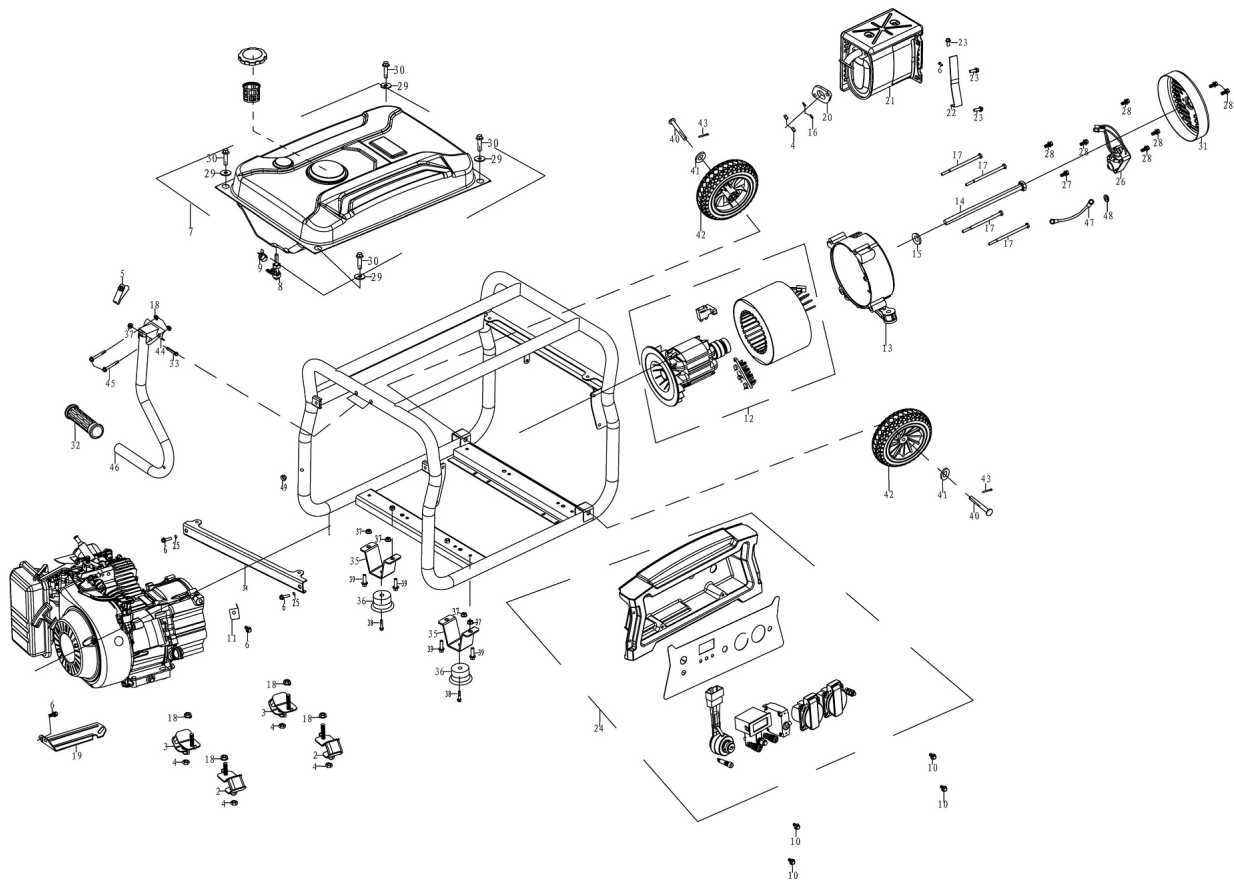

img= - 038068

Cod BM	Rif	Qta	Descrizione
038179	1	1	TELAIO DG3000T
038182	3	2	ANTIVIBRANTE POST. MOTORE DG3000T DG3000
038184	7	1	SERBATOIO CPL. DG3000T DG3000TB
038187	12	1	STATORE CPL. DI INDOTTO DG3000T DG3000TB
038189	19	1	SUPPORTO FILTRO ARIA DG3000T DG3000TB
038192	21	1	MARMITTA DG3000T DG3000TB
038194	24	1	PANNELLO CONTROLLO CPL. DG3000T
038197	31	1	COPERCHIO GENERATORE DG3000T DG3000TB
038199	34	1	STAFFA SUPPORTO SERBATOIO DG3000T DG3000
038202	36	2	ANTIVIBRANTE PIEDE TELAIO DG3000T
038204	44	1	SUPPORTO MANIGLIA DG3000T
038207	47	1	CAVO TERRA DG3000T DG3000TB

Cod BM	Rif	Qta	Descrizione
038181	2	2	ANTIVIBRANTE ANT. MOTORE DG3000T DG3000T
038183	5	1	CLIP MANIGLIA DG3000T
038186	8	1	RUBINETTO BENZINA DG3000T DG3000TB
038188	13	1	SUPPORTO STATORE DG3000T DG3000TB
038191	20	1	GUARNIZIONE MARMITTA DG3000T DG3000TB
038193	22	1	SUPPORTO MARMITTA DG3000T DG3000TB
038196	26	1	REGOLATORE AUTOMATICO VOLTAGGIO DG3000T
038198	32	1	MANOPOLA IMPUGNATURA DG3000T
038201	35	2	PIEDE TELAIO DG3000T
038203	42	2	RUOTA MOTOGEN. DG3000T
038206	46	1	MANIGLIA DG3000T