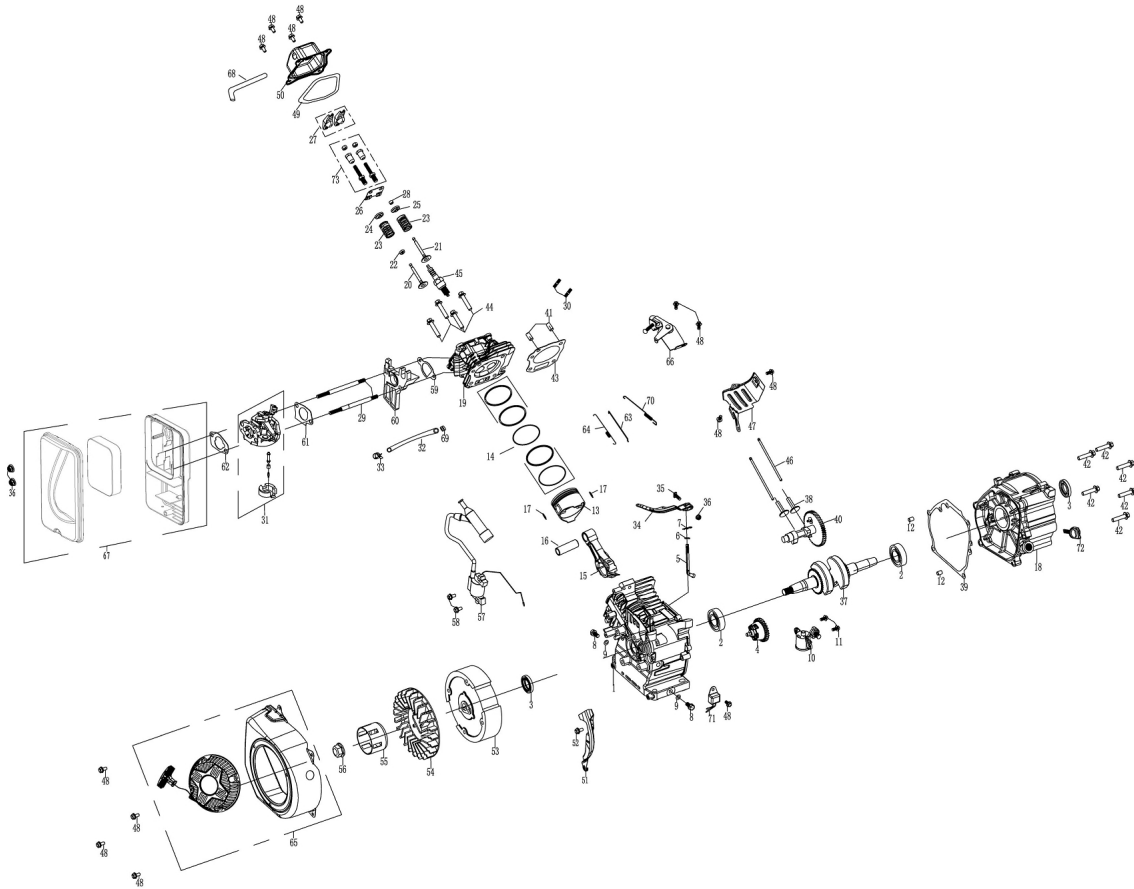

038067 - MOTORE DUCAR DF3500H DF3000H

img= - 038067

Cod BM	Rif	Qta	Descrizione
038545	1+18	1	KIT CARTER MOTORE DG3000 DG3500
038558	8	2	VITE SCARICO OLIO DP25 DP40 DP80 DPT80
038078	10	1	PRESSOSTATO OLIO DP 80 DPT 80
*038079		1	PISTONE NUDO DP80 DPT80
*038083		1	SPINOTTO DP 80 DPT 80
038082	15	1	BIELLA DP80 DPT80
038088	20	1	VALVOLA ASPIRAZIONE DP 80 DPT 80
038091	23	2	MOLLA VALVOLA DP 80 DPT 80
038093	25	1	TAPPO MOLLA VALVOLA SCAR. DP 80 DPT 80
038124	27	2	BILANCIERE VALVOLA DP 80 DPT 80
038172	32	1	TUBO BENZINA DG3000 DG3500
038097	39	1	GUARNIZIONE BASAMENTO DP 80 DPT 80
038098	43	1	GUARNIZIONE TESTA DP 80 DPT 80
038173	50	1	COPERCHIO VALVOLE DG3000 DG3500
038103	54	1	VENTOLA VOLANO DP 80 DPT 80
038106	57	1	BOBINA ELETTRONICA DP 80 DPT 80
038108	60	1	FLANGIA TERMICA DP 80 DPT 80
038111	62	1	GUARNIZIONE FILTRO ARIA DP 80 DPT 80
038113	64	1	MOLLA RITORNO ACC. DP 80 DPT 80
038176	67	1	FILTRO ARIA CPL. DG3000 DG3500
038178	70	1	MOLLA REGOLATORE GIRI DG3000 DG3500
038087	72	1	TAPPO ASTA LIVELLO OLIO DP25 DP40 DP80